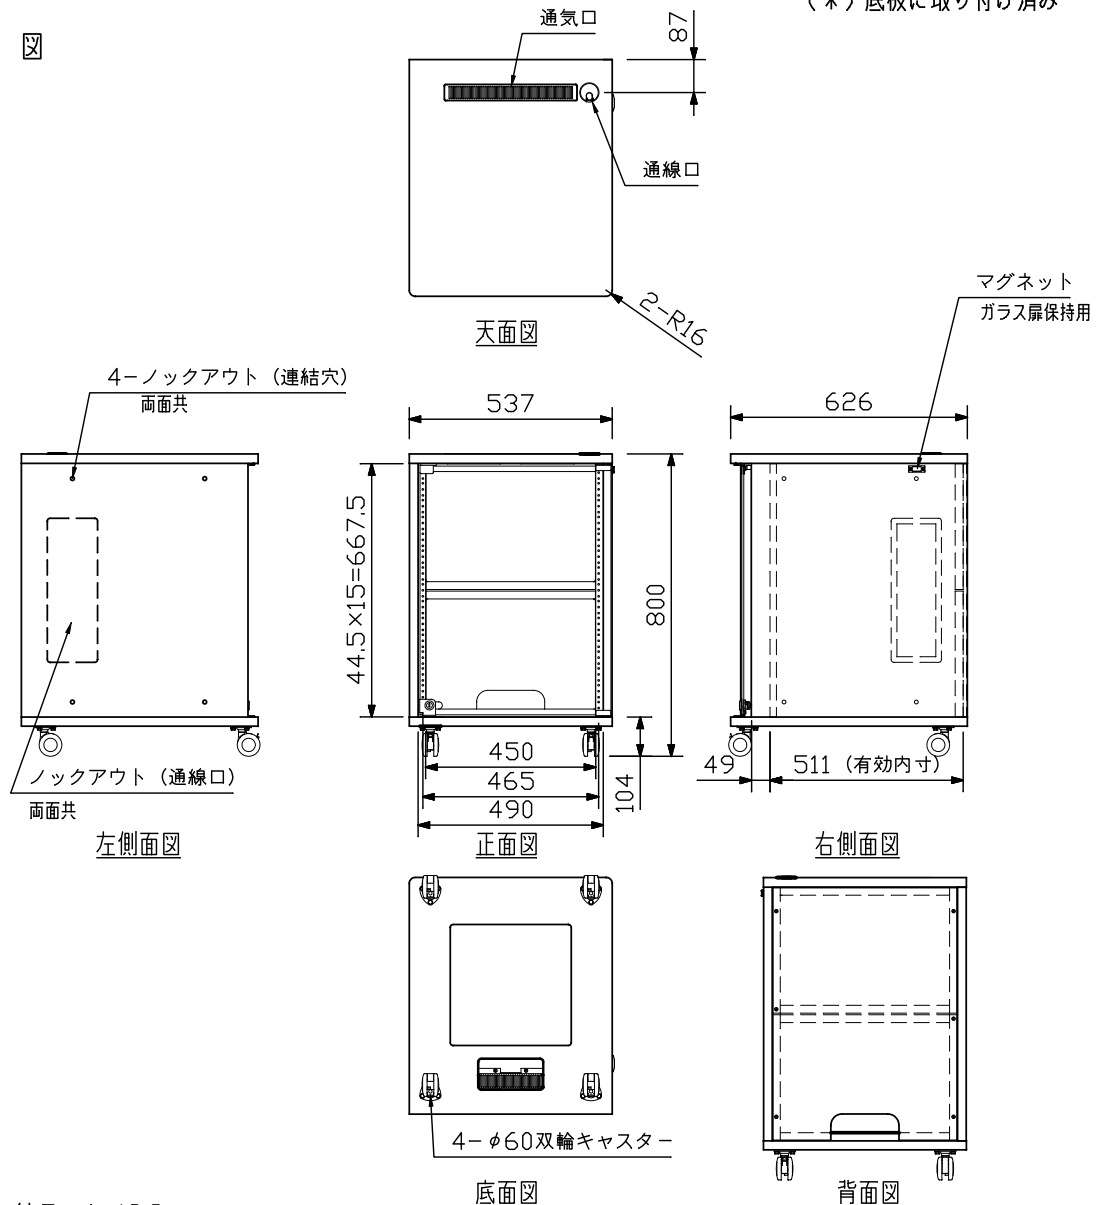

■ 概要

EIA規格に適合するガラス扉付き木製ラックです。基準サイズユニット(44.5mm)を15サイズ分取り付けすることができます。
 ガラス扉は270°まで開くことができます。
 Q-WR-030AV-3BL、Q-WR-030AV-3BC、Q-WR-030AV-3BMと組み合わせてご使用下さい。

■ 仕様

仕	上	表面(テーブル面以外) : コート紙 黒(マンセルN1.0近似色) テーブル面 : メラミン化粧板 黒 ガラス扉 : 透明強化ガラス(鍵付)
有効内寸	寸法	490(W)×667.5(H)×511(D)mm
寸法	寸法	537(W)×800(H)×626(D)mm
質量	量	26kg
静耐荷重	重	各ラックマウント機器 : 25kg以下 総積載耐荷重 : 120kg以下
付属品	品	キャスター(ストッパー有)(*)・・・2, キャスター(ストッパー無)(*)・・・2 キー・・・2, アース金具・・・1, 連結用ボルト・・・4, 本体組立ねじ・・・一式
別売品	品	Q-WR-030AV-3BL, Q-WR-030AV-3BM Q-WR-030AV-3BC

(*) 底板に取り付け済み

■ 外観図

単位 : mm 縮尺 : 1/20

■ 概要

EIA規格に適合するガラス扉付き木製ラックです。基準サイズユニット(44.5mm)を15サイズ分取り付けることができます。
 ガラス扉は270°まで開くことができます。
 Q-WR-030AV-3WL、Q-WR-030AV-3WC、Q-WR-030AV-3WMと組み合わせてご使用下さい。

■ 仕様

仕 上	表面(テーブル面以外) : コート紙 オフホワイト (マンセル4.9Y8.0/1.2近似色) テーブル面 : メラミン化粧板 オフホワイト ガラス扉 : 透明強化ガラス (鍵付)
有効内寸法	490 (W) × 667.5 (H) × 511 (D) mm
寸法	537 (W) × 800 (H) × 626 (D) mm
質量	26 kg
静耐荷重	各ラックマウント機器 : 25 kg以下 総積載耐荷重 : 120 kg以下
付属品	キャスター(ストッパー有) (*)・・・2, キャスター(ストッパー無) (*)・・・2 キー・・・2, アース金具・・・1, 連結用ボルト・・・4, 本体組立ねじ・・・一式
別売品	Q-WR-030AV-3WL, Q-WR-030AV-3WM Q-WR-030AV-3WC

(*) 底板に取り付け済み

■ 外観図

単位 : mm 縮尺 : 1/20