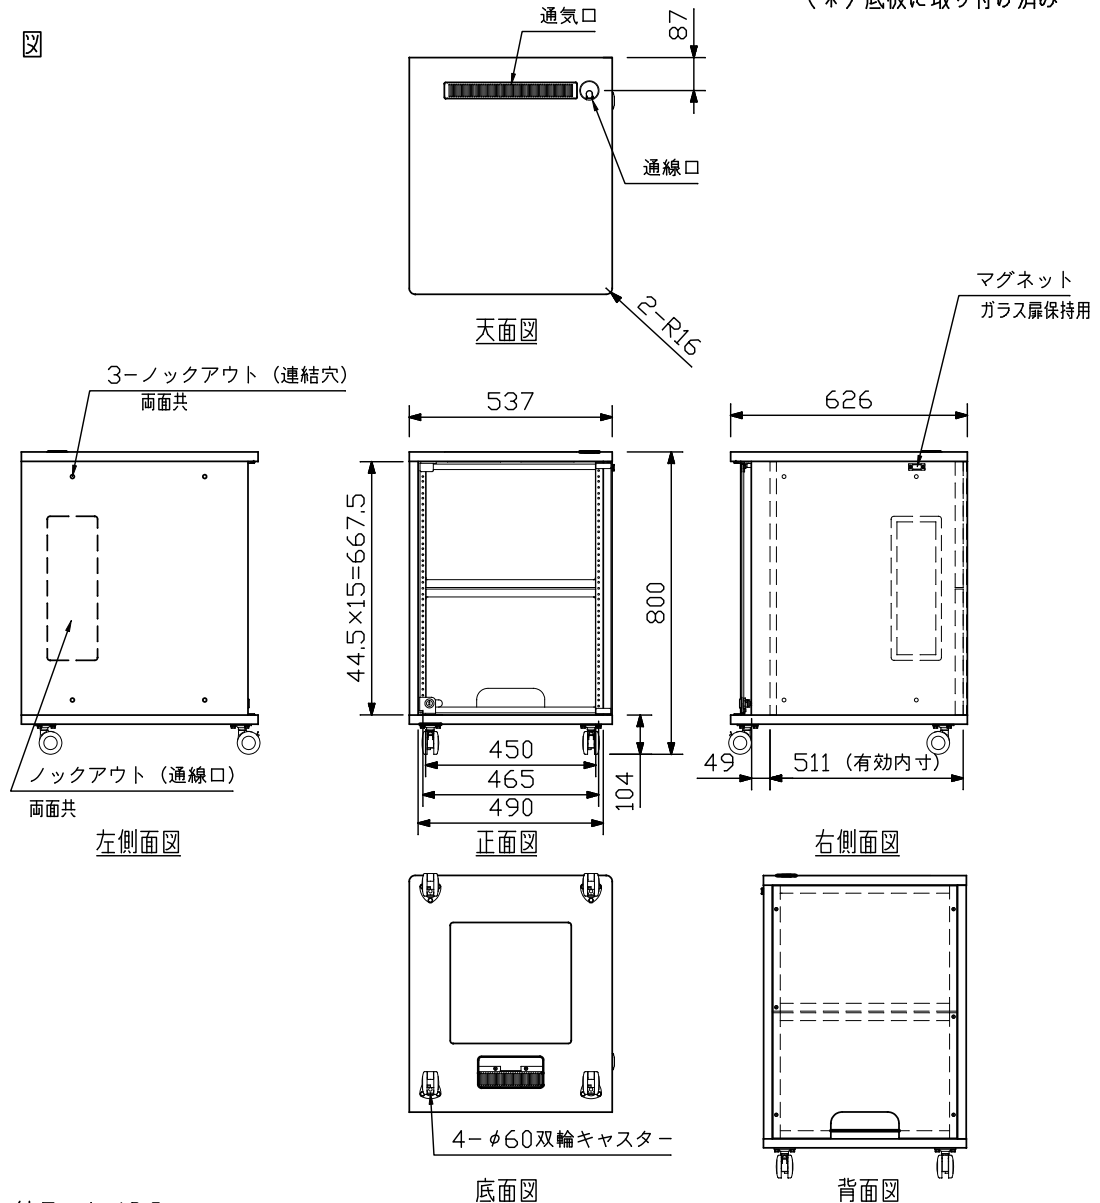

■ 概要

EIA規格に適合するガラス扉付き木製ラックです。基準サイズユニット(44.5mm)を15サイズ分取り付けすることができます。
 ガラス扉は270°まで開くことができます。
 Q-WR-030AV-3BL、Q-WR-030AV-3BC、Q-WR-030AV-3BMと組み合わせてご使用下さい。

■ 仕様

仕	上	表面(テーブル面以外) : コート紙 黒(マンセルN1.0近似色) テーブル面 : メラミン化粧板 黒 ガラス扉 : 透明強化ガラス(鍵付)
有効内寸	寸法	490(W)×667.5(H)×511(D)mm
寸法	寸法	537(W)×800(H)×626(D)mm
質量	量	26kg
静耐荷重	重	各ラックマウント機器 : 25kg以下 総積載耐荷重 : 120kg以下
付属品	品	キャスター(ストッパー有)(*)・・・2, キャスター(ストッパー無)(*)・・・2 キー・・・2, アース金具・・・1, 連結用ボルト・・・4, 本体組立ねじ・・・一式
別売品	品	Q-WR-030AV-3BL, Q-WR-030AV-3BM Q-WR-030AV-3BC

(*) 底板に取り付け済み

■ 外観図

単位 : mm 縮尺 : 1/20

■ 概要

EIA規格に適合するガラス扉付き木製ラックです。基準サイズユニット(44.5mm)を15サイズ分取り付けることができます。
 ガラス扉は270°まで開くことができます。
 Q-WR-030AV-3WL、Q-WR-030AV-3WC、Q-WR-030AV-3WMと組み合わせてご使用下さい。

■ 仕様

仕 上	表面(テーブル面以外) : コート紙 オフホワイト (マンセル4.9Y8.0/1.2近似色) テーブル面 : メラミン化粧板 オフホワイト ガラス扉 : 透明強化ガラス (鍵付)
有効内寸法	490 (W) × 667.5 (H) × 511 (D) mm
寸法	537 (W) × 800 (H) × 626 (D) mm
質量	26 kg
静耐荷重	各ラックマウント機器 : 25 kg以下 総積載耐荷重 : 120 kg以下
付属品	キャスター(ストッパー有) (*)・・・2, キャスター(ストッパー無) (*)・・・2 キー・・・2, アース金具・・・1, 連結用ボルト・・・4, 本体組立ねじ・・・一式
別売品	Q-WR-030AV-3WL, Q-WR-030AV-3WM Q-WR-030AV-3WC

(*) 底板に取り付け済み

■ 外観図

単位 : mm 縮尺 : 1/20