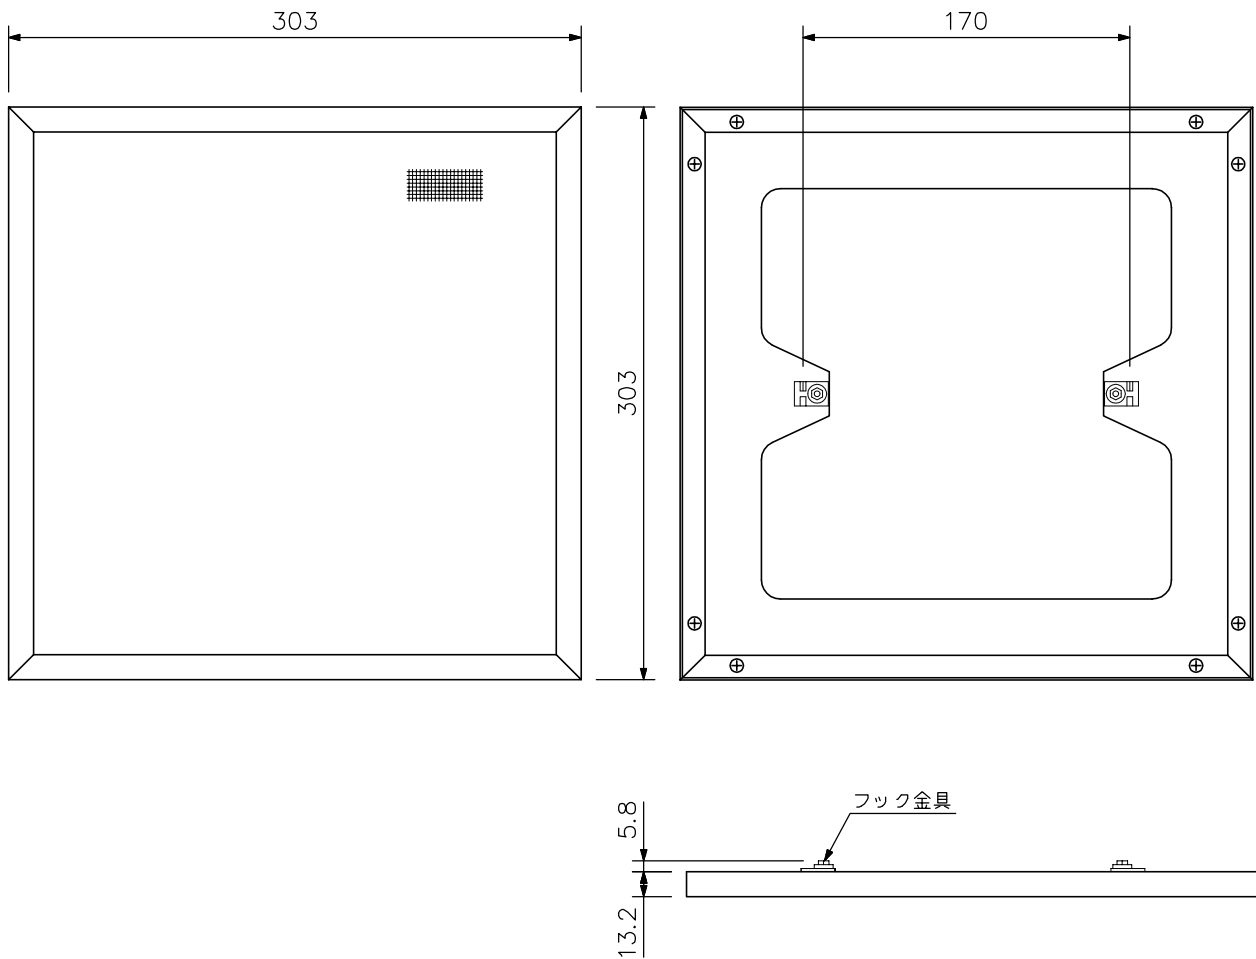

■ 概 要

CM-2330シリーズのスピーカーにコイルばねで引っ掛けるだけで施工ができるスピーカーパネルです。

■ 仕 様

取 付 方 法	コイルスプリングキャッチ方式
仕 上	枠 : アルミ パネル: ジャージネット オフホワイト
寸 法	303(W) × 303(H) × 13.2(露出部) mm
質 量	300 g

※消防法適用外品

■ 外 観 図

単位: mm 縮尺: 1/4