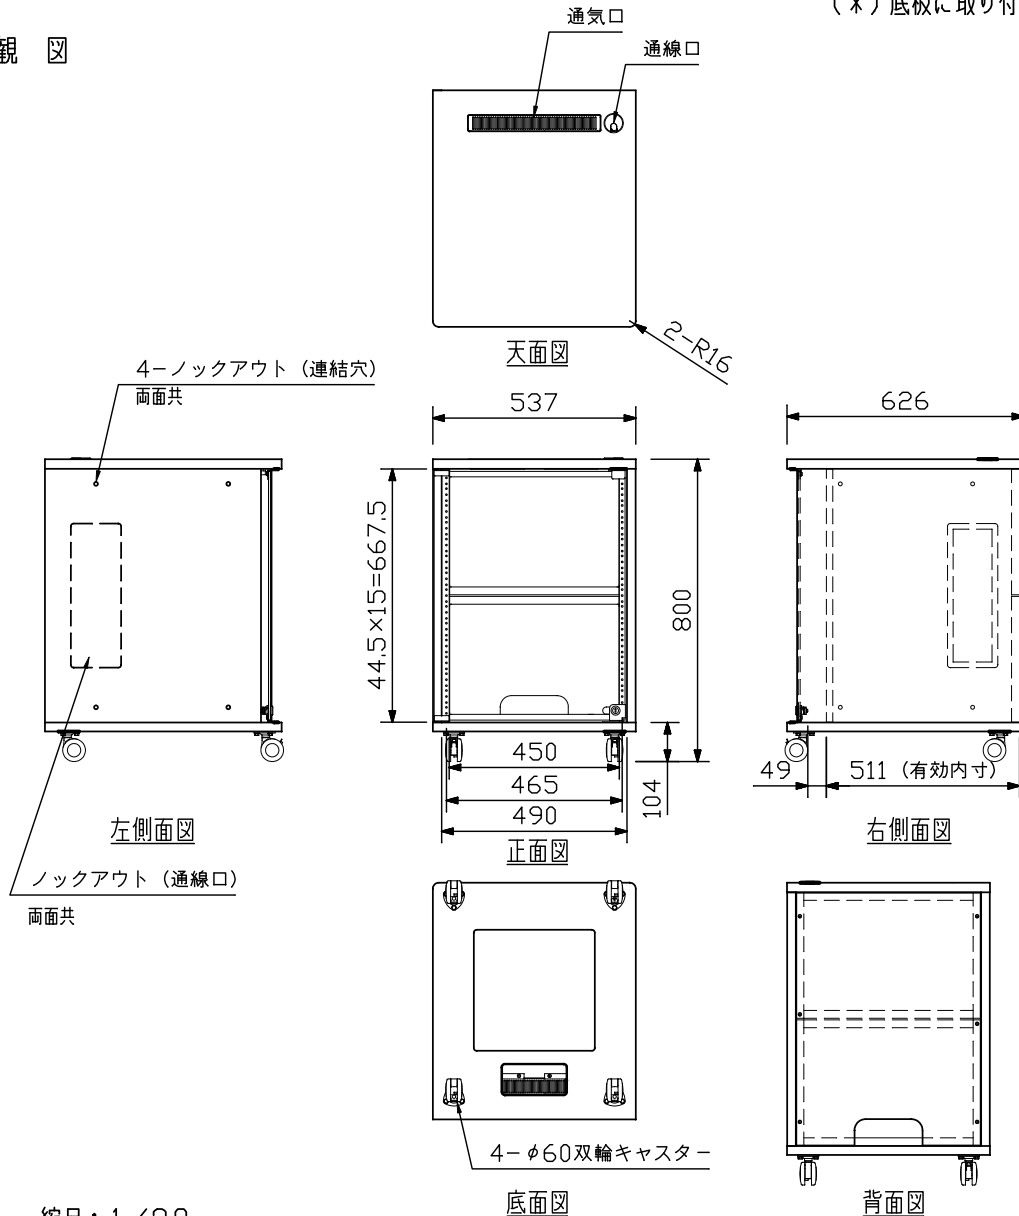

■ 概要

EIA規格に適合するガラス扉付き木製ラックです。基準サイズユニット(44.5mm)を15サイズ分取り付けることができます。

ガラス扉は270°まで開くことができます。

Q-WR-030AV-3BL、Q-WR-030AV-3BR、Q-WR-030AV-3BCと組み合わせてご使用下さい。

■ 仕様

仕 上	表面(テーブル面以外) : コート紙 黒(マンセルN1.0近似色) テーブル面 : メラミン化粧板 黒 ガラス扉 : 透明強化ガラス(鍵付)
有効内寸法	490(W)×667.5(H)×511(D)mm
寸法	537(W)×800(H)×626(D)mm
質量	26kg
静耐荷重	各ラックマウント機器 : 25kg以下 総積載耐荷重 : 120kg以下
付属品	キャスター(ストッパー有)(*)・・・2, キャスター(ストッパー無)(*)・・・2 キー・・・2, アース金具・・・1, 連結用ボルト・・・4, 本体組立ねじ・・・一式
別売品	Q-WR-030AV-3BL, Q-WR-030AV-3BR Q-WR-030AV-3BC

(*) 底板に取り付け済み

■ 外観図

単位: mm 縮尺: 1/20

■ 概要

EIA規格に適合するガラス扉付き木製ラックです。基準サイズユニット(44.5mm)を15サイズ分取り付けることができます。

ガラス扉は270°まで開くことができます。

Q-WR-030AV-3WL、Q-WR-030AV-3WR、Q-WR-030AV-3WCと組み合わせてご使用下さい。

■ 仕様

仕	上	表面(テーブル面以外) : コート紙 オフホワイト(マンセル4.9Y8.0/1.2近似色) テーブル面 : メラミン化粧板 オフホワイト ガラス扉 : 透明強化ガラス(鍵付)
有効内寸	法	490(W)×667.5(H)×511(D)mm
寸	法	537(W)×800(H)×626(D)mm
質	量	26kg
静耐荷重	重	各ラックマウント機器 : 25kg以下 総積載耐荷重 : 120kg以下
付属品	品	キャスター(ストッパー有)(*)・・・2, キャスター(ストッパー無)(*)・・・2 キー・・・2, アース金具・・・1, 連結用ボルト・・・4, 本体組立ねじ・・・一式
別売品	品	Q-WR-030AV-3WL, Q-WR-030AV-3WR Q-WR-030AV-3WC

(*) 底板に取り付け済み

■ 外観図

単位: mm 縮尺: 1/20