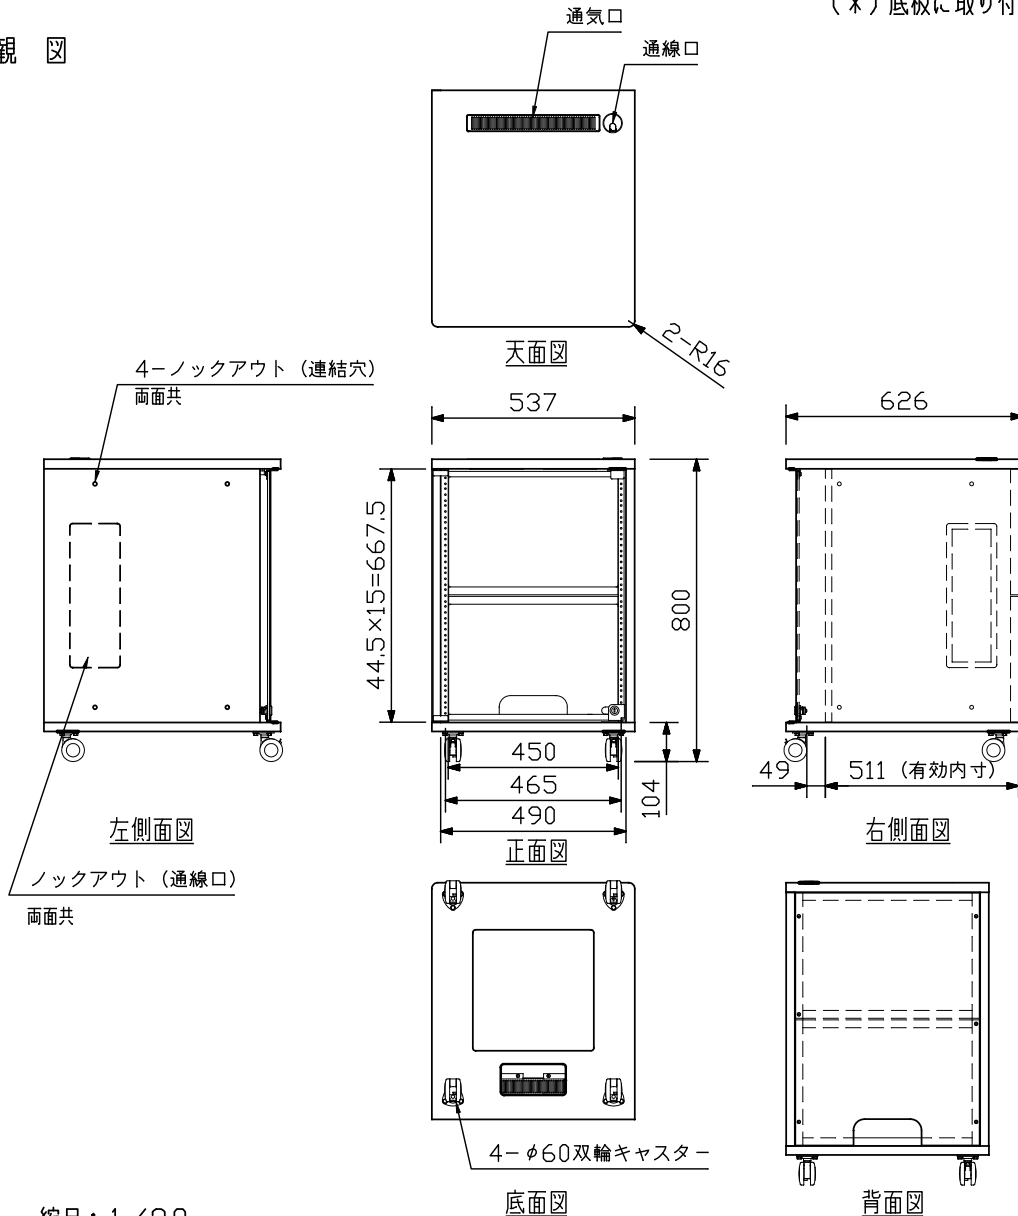

■ 概要

EIA規格に適合するガラス扉付き木製ラックです。基準サイズユニット(44.5mm)を15サイズ分取り付けることができます。

ガラス扉は270°まで開くことができます。

Q-WR-030AV-3BL、Q-WR-030AV-3BR、Q-WR-030AV-3BCと組み合わせてご使用下さい。

■ 仕様

仕 上	表面(テーブル面以外) : コート紙 黒(マンセルN1.0近似色) テーブル面 : メラミン化粧板 黒 ガラス扉 : 透明強化ガラス(鍵付)
有効内寸法	490(W)×667.5(H)×511(D)mm
寸法	537(W)×800(H)×626(D)mm
質量	26kg
静耐荷重	各ラックマウント機器 : 25kg以下 総積載耐荷重 : 120kg以下
付属品	キャスター(ストッパー有)(*)・・・2, キャスター(ストッパー無)(*)・・・2 キー・・・2, アース金具・・・1, 連結用ボルト・・・4, 本体組立ねじ・・・一式
別売品	Q-WR-030AV-3BL, Q-WR-030AV-3BR Q-WR-030AV-3BC

(*) 底板に取り付け済み

■ 外観図

単位: mm 縮尺: 1/20

■ 概要

EIA規格に適合するガラス扉付き木製ラックです。基準サイズユニット(44.5mm)を15サイズ分取り付けることができます。

ガラス扉は270°まで開くことができます。

Q-WR-030AV-3WL、Q-WR-030AV-3WR、Q-WR-030AV-3WCと組み合わせてご使用下さい。

■ 仕様

仕	上	表面(テーブル面以外) : コート紙 オフホワイト(マンセル4.9Y8.0/1.2近似色) テーブル面 : メラミン化粧板 オフホワイト ガラス扉 : 透明強化ガラス(鍵付)
有効内寸	法	490(W)×667.5(H)×511(D)mm
寸	法	537(W)×800(H)×626(D)mm
質	量	26kg
静耐荷重	重	各ラックマウント機器 : 25kg以下 総積載耐荷重 : 120kg以下
付属品	品	キャスター(ストッパー有)(*)・・・2, キャスター(ストッパー無)(*)・・・2 キー・・・2, アース金具・・・1, 連結用ボルト・・・4, 本体組立ねじ・・・一式
別売品	品	Q-WR-030AV-3WL, Q-WR-030AV-3WR Q-WR-030AV-3WC

(*) 底板に取り付け済み

■ 外観図

単位: mm 縮尺: 1/20