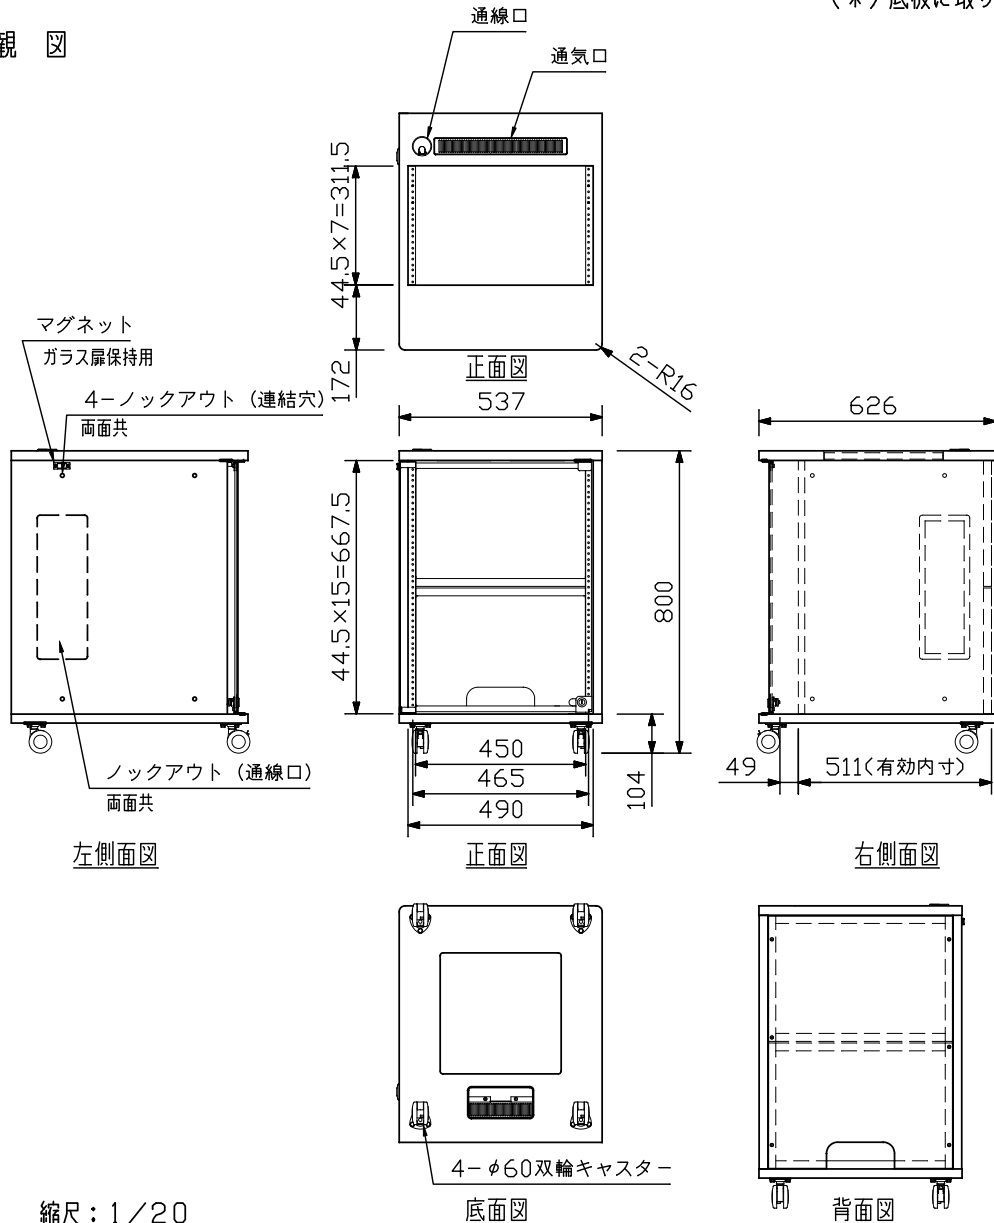

■ 概要

EIA規格に適合するガラス扉付き木製ラックです。基準サイズユニット(44.5mm)を水平操作部7サイズ、下部15サイズ分取り付けることができます。
 ガラス扉は270°まで開くことができます。
 Q-WR-030AV-3BR、Q-WR-030AV-3BC、Q-WR-030AV-3BMと組み合わせてご使用下さい。

■ 仕様

仕	上	表面(テーブル面以外) : コート紙黒(マンセルN1.0近似色) テーブル面 : メラミン化粧板 黒 ガラス扉 : 透明強化ガラス(鍵付)
有効内寸法	法	下部 : 490(W) × 667.5(H) × 511(D) mm 水平操作部 : 490(W) × 311.5(H) mm
寸法	法	537(W) × 800(H) × 626(D) mm
質量	量	26kg
静耐荷重	重	各ラックマウント機器 : 25kg以下 総積載耐荷重 : 120kg以下
付属品	品	キャスター(ストッパー有)(*)・・・2, キャスター(ストッパー無)(*)・・・2 キー・・・2, アース金具・・・1, 連結用ボルト・・・4, 本体組立ねじ・・・一式
別売品	品	Q-WR-030AV-3BR, Q-WR-030AV-3M Q-WR-030AV-3BC

(*) 底板に取り付け済み

■ 外観図

単位 : mm 縮尺 : 1/20

■ 概要

EIA規格に適合するガラス扉付き木製ラックです。基準サイズユニット(44.5mm)を水平操作部7サイズ、下部15サイズ分取り付けることができます。
 ガラス扉は270°まで開くことができます。
 Q-WR-030AV-3WR、Q-WR-030AV-3WC、Q-WR-030AV-3WMと組み合わせてご使用下さい。

■ 仕様

仕 上	表面(テーブル面以外) : コート紙 オフホワイト(マンセル4.9Y8.0/1.2近似色) テーブル面 : メラミン化粧板 オフホワイト ガラス扉 : 透明強化ガラス(鍵付)
有効内寸法	下部 : 490(W)×667.5(H)×511(D)mm 水平操作部 : 490(W)×311.5(H)mm
寸法	537(W)×800(H)×626(D)mm
質量	26kg
静耐荷重	各ラックマウント機器 : 25kg以下 総積載耐荷重 : 120kg以下
付属品	キャスター(ストッパー有)(*)・・・2, キャスター(ストッパー無)(*)・・・2 キー・・・2, アース金具・・・1, 連結用ボルト・・・4, 本体組立ねじ・・・一式
別売品	Q-WR-030AV-3WR, Q-WR-030AV-3WM Q-WR-030AV-3WC

(*) 底板に取り付け済み

■ 外観図

単位 : mm 縮尺 : 1/20