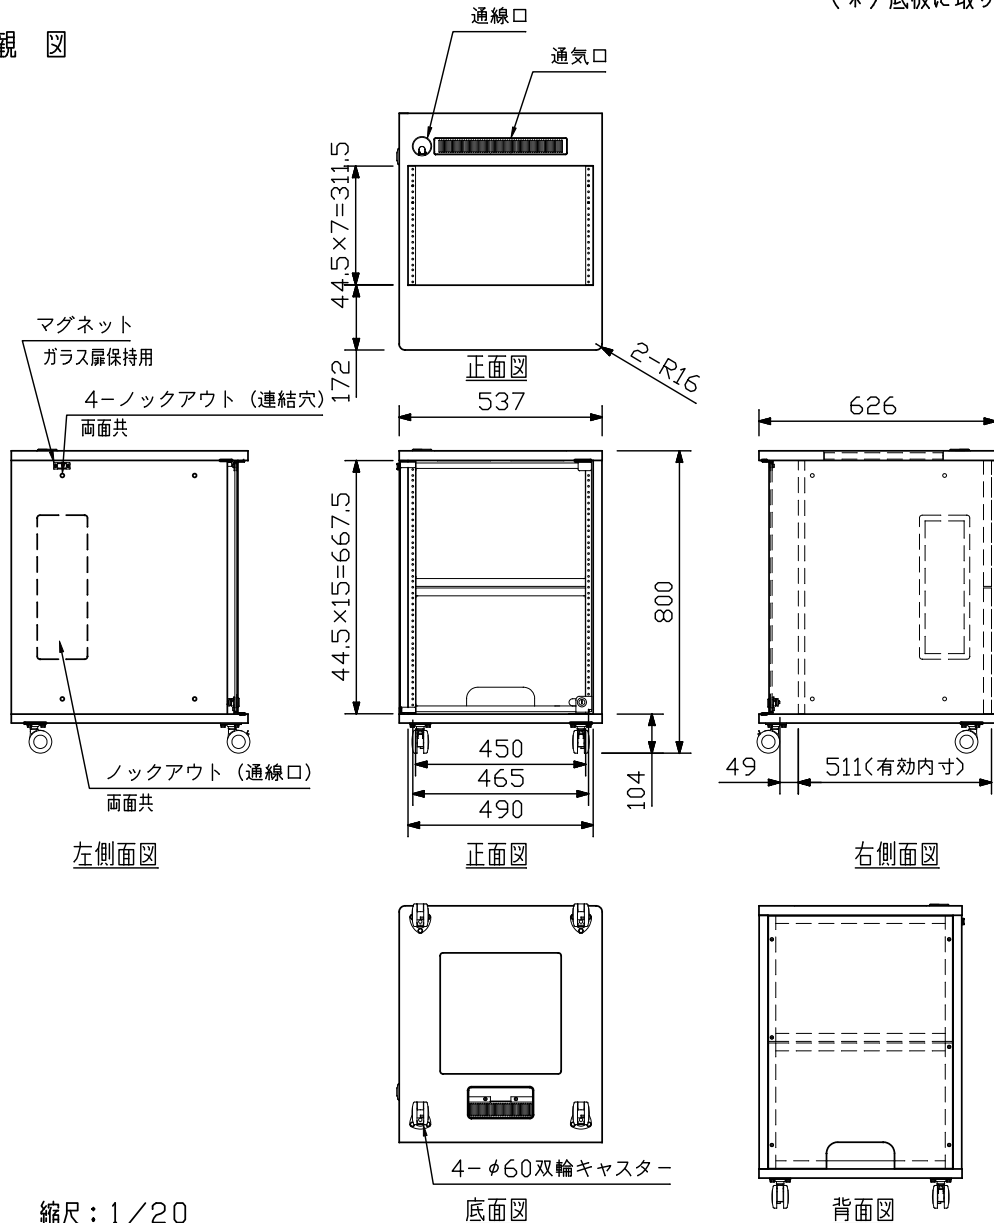

■ 概要

EIA規格に適合するガラス扉付き木製ラックです。基準サイズユニット(44.5mm)を水平操作部7サイズ、下部15サイズ分取り付けることができます。
 ガラス扉は270°まで開くことができます。
 Q-WR-030AV-3BR、Q-WR-030AV-3BC、Q-WR-030AV-3BMと組み合わせてご使用下さい。

■ 仕様

仕	上	表面(テーブル面以外) : コート紙黒(マンセルN1.0近似色) テーブル面 : メラミン化粧板 黒 ガラス扉 : 透明強化ガラス(鍵付)
有効内寸法	法	下部 : 490(W) × 667.5(H) × 511(D) mm 水平操作部 : 490(W) × 311.5(H) mm
寸法	法	537(W) × 800(H) × 626(D) mm
質量	量	26kg
静耐荷重	重	各ラックマウント機器 : 25kg以下 総積載耐荷重 : 120kg以下
付属品	品	キャスター(ストッパー有)(*)・・・2, キャスター(ストッパー無)(*)・・・2 キー・・・2, アース金具・・・1, 連結用ボルト・・・4, 本体組立ねじ・・・一式
別売品	品	Q-WR-030AV-3BR, Q-WR-030AV-3M Q-WR-030AV-3BC

(*) 底板に取り付け済み

■ 外観図

単位 : mm 縮尺 : 1/20

■ 概要

EIA規格に適合するガラス扉付き木製ラックです。基準サイズユニット(44.5mm)を水平操作部7サイズ、下部15サイズ分取り付けることができます。
 ガラス扉は270°まで開くことができます。
 Q-WR-030AV-3WR、Q-WR-030AV-3WC、Q-WR-030AV-3WMと組み合わせてご使用下さい。

■ 仕様

仕 上	表面(テーブル面以外) : コート紙 オフホワイト(マンセル4.9Y8.0/1.2近似色) テーブル面 : メラミン化粧板 オフホワイト ガラス扉 : 透明強化ガラス(鍵付)
有効内寸法	下部 : 490(W)×667.5(H)×511(D)mm 水平操作部 : 490(W)×311.5(H)mm
寸法	537(W)×800(H)×626(D)mm
質量	26kg
静耐荷重	各ラックマウント機器 : 25kg以下 総積載耐荷重 : 120kg以下
付属品	キャスター(ストッパー有)(*)・・・2, キャスター(ストッパー無)(*)・・・2 キー・・・2, アース金具・・・1, 連結用ボルト・・・4, 本体組立ねじ・・・一式
別売品	Q-WR-030AV-3WR, Q-WR-030AV-3WM Q-WR-030AV-3WC

(*) 底板に取り付け済み

■ 外観図

単位 : mm 縮尺 : 1/20